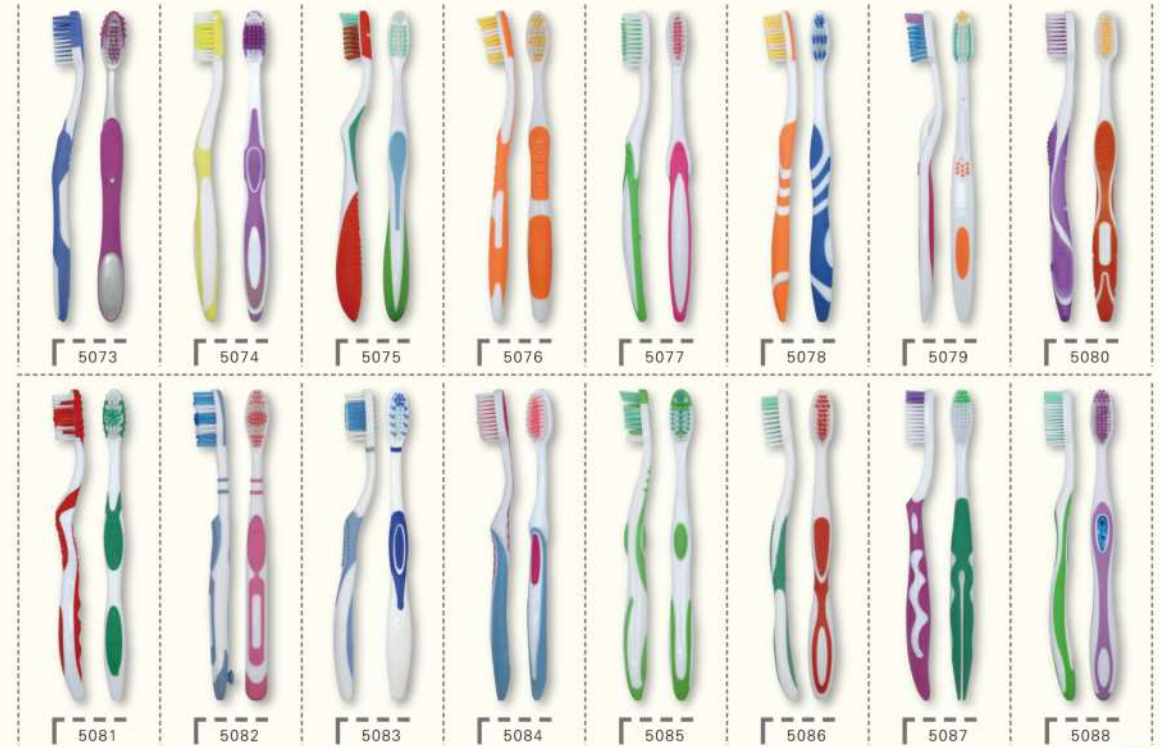

PRODUCTS SHOW

14

0048692 075 566

0096656 865 4916

0020109 493 2932

Contact@legendaryEurope.eu