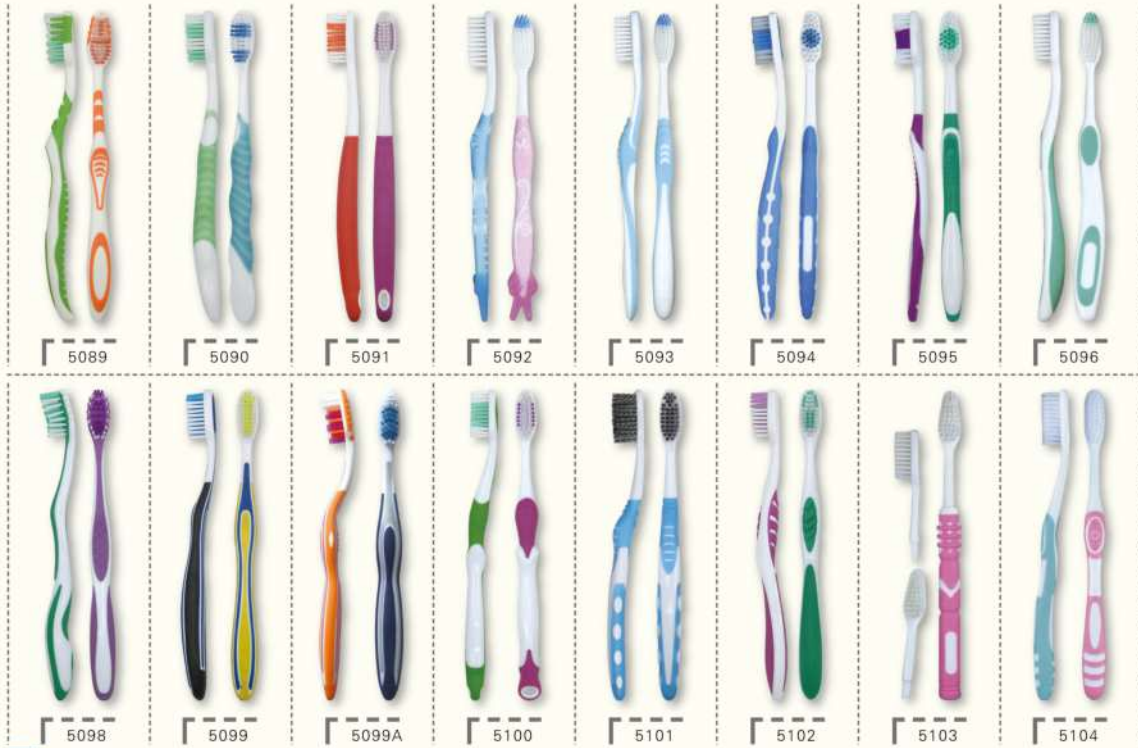

PRODUCTS SHOW

13