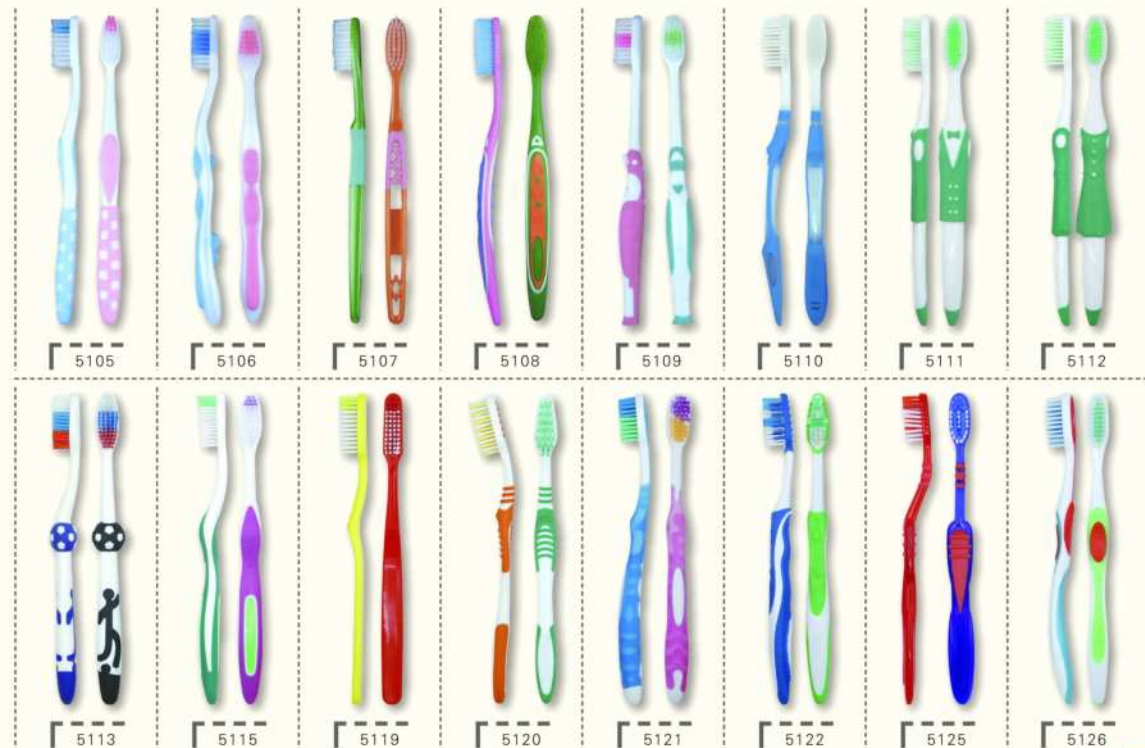

PRODUCTS SHOW

12

0048692 075 566

0096656 865 4916

0020109 493 2932

Contact@legendaryEurope.eu